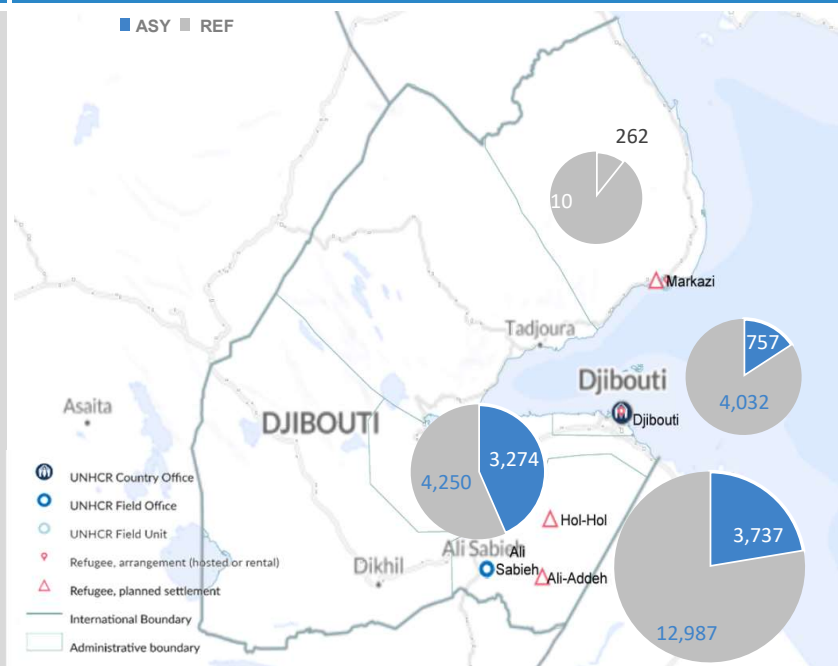

31,509
Réfugiés et demandeurs d'asile

10,686
Ménages

23,479 Réfugiés
8,030 Dem. d'asile

13,738
Enfants

16,595
Adultes

1,176
Pers. Agées

POPULATION DESAGRÉGÉE PAR

PAYS D'ORIGINE	LOCATION		AGE ET SEXE			
	D.A	REF	Femme	D. A	REF	Homme
Somalia	13,462		450	116		84 526
Ethiopia	7,503	5,498	6,045	1,961		2,158 6,431
Yemen			1,725	654		718 1,837
Eritrea	417	1,062	2,129	809		864 2,228
Others	28	50	1,043	324		342 1,065

APERCU

Ce paragraphe résume quelques points importants sur la situation des réfugiés et demandeurs d'asile à Djibouti.

Highlights

- 85% vivent en milieu rural (56% Ali Addeh, 23% in Holl Holl and 6% in Markazi)
- 15% sont en milieu urbain.
- Homme 52%, Femme 48% et plus de 58% sont âgés de 18 ans et plus.
- 100% de délivrance de documents d'identité apres enregistrement.
- Enregistrement continu des naissances, décès, nouveaux arrivants et départs volontaires.

CARTOGRAPHIE DES LOCATIONS DES REFUGIES ET DEM. D'ASILE

BESOINS SPECIFIQUES