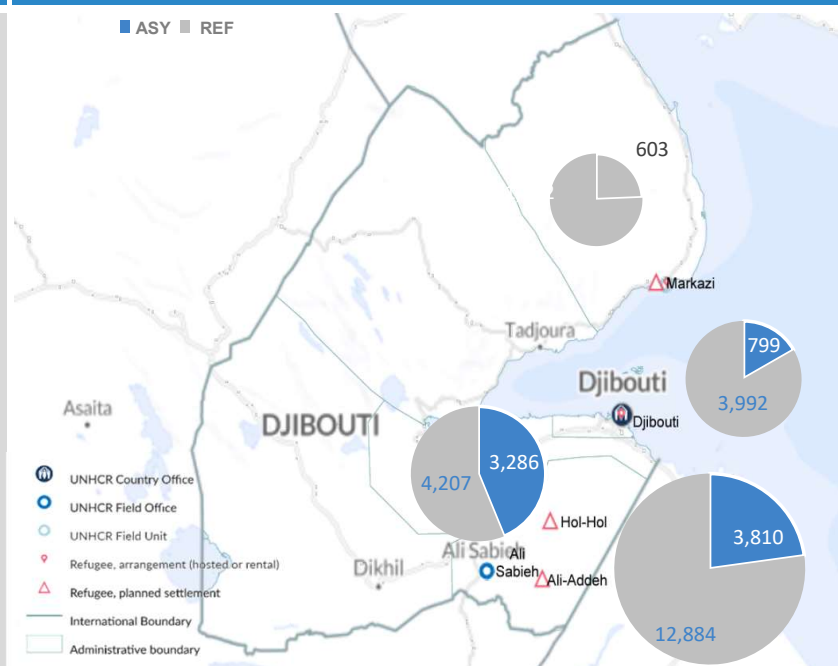

31,463

Réfugiés et demandeurs d'asile

10,700
 Ménages

22,965 **8,498**
Réfugiés **Dem. d'asile**

14,152
 Enfants

15,533
 Adultes

1,066
 Pers. Agées

POPULATION DESAGRÉGÉE PAR

APERCU

Ce paragraphe résume quelques points importants sur la situation des réfugiés et demandeurs d'asile à Djibouti.

Highlights

- 85% vivent en milieu rural (56% Ali Addeh, 23% in Holl Holl and 6% in Markazi)
- 15% sont en milieu urbain.
- Homme 52%, Femme 48% et plus de 58% sont âgés de 18 ans et plus.
- 100% de délivrance de documents d'identité après enregistrement.
- Enregistrement continu des naissances, décès, nouveaux arrivants et départs volontaires.

CARTOGRAPHIE DES LOCATIONS DES REFUGIES ET DEM. D'ASILE

BESOINS SPECIFIQUES