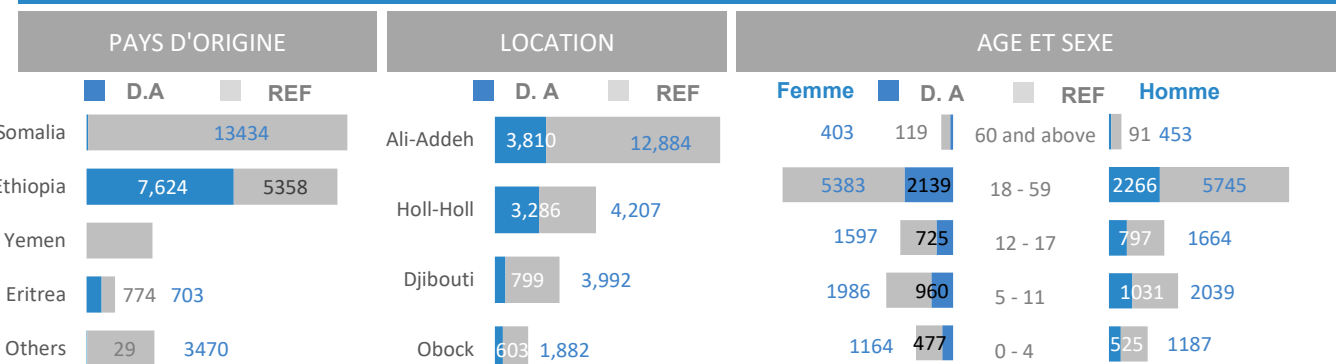

31,463

Réfugiés et demandeurs d'asile

10,700
 Ménages

22,965 **8,498**
Réfugiés **Dem. d'asile**

14,152
 Enfants

15,533
 Adultes

1,066
 Pers. Agées

POPULATION DESAGRÉGÉE PAR

APERCU

Ce paragraphe résume quelques points importants sur la situation des réfugiés et demandeurs d'asile à Djibouti.

Highlights

- 85% vivent en milieu rural (56% Ali Addeh, 23% in Holl Holl and 6% in Markazi)
- 15% sont en milieu urbain.
- Homme 52%, Femme 48% et plus de 58% sont âgés de 18 ans et plus.
- 100% de délivrance de documents d'identité après enregistrement.
- Enregistrement continu des naissances, décès, nouveaux arrivants et départs volontaires.