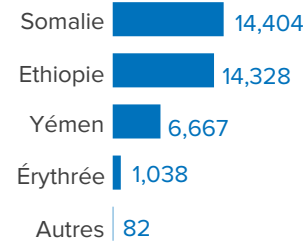

36,519

RÉFUGIÉS ET
DEMANDEURS D'ASILE

**POPULATION PAR
REGION D'ASILE**

**POPULATION PAR
PAYS D'ORIGINE**

**COMPOSITION PAR
AGE ET SEXE**

Les frontières et les noms indiqués et les désignations employées sur cette carte n'impliquent pas reconnaissance ou acceptation officielle par l'Organisation des Nations Unies.