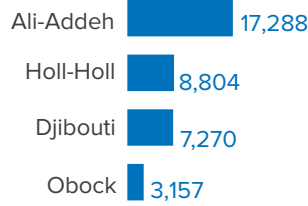

36,519

RÉFUGIÉS ET
DEMANDEURS D'ASILE

**POPULATION PAR
REGION D'ASILE**

**POPULATION PAR
PAYS D'ORIGINE**

**COMPOSITION PAR
AGE ET SEXE**

Les frontières et les noms indiqués et les désignations employées sur cette carte n'impliquent pas reconnaissance ou acceptation officielle par l'Organisation des Nations Unies.